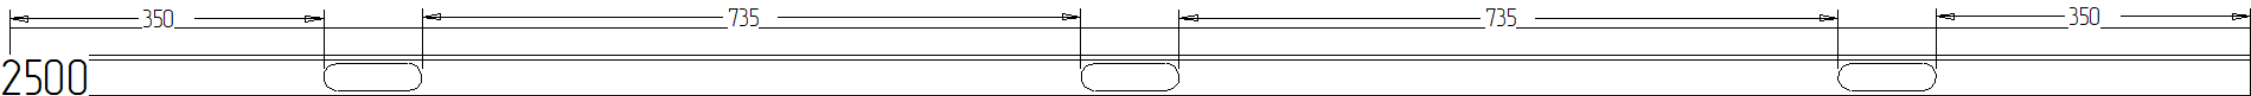

ВРЕЗКА КОРОБОЧНОГО БРУСА 32мм. (ПЕТЛИ AGB 2.0)