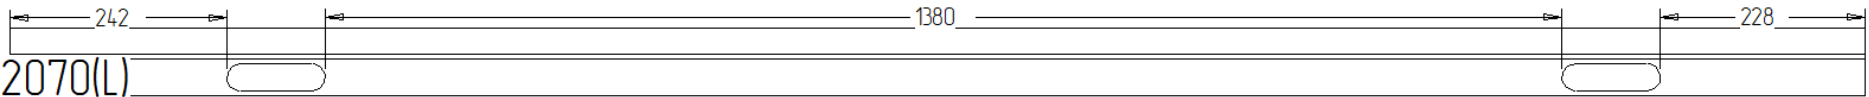

ВРЕЗКА КОРОБОЧНОГО БРУСА 32мм. (ПЕТЛИ AGB 2.0)