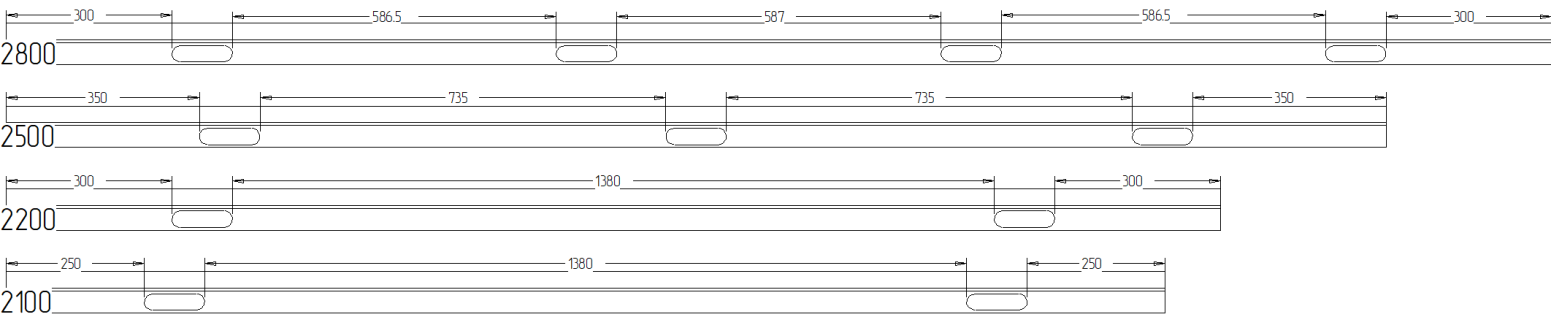

### ВРЕЗКА КОРОВОЧНОГО БРУСА 38мм. (ПЕТ/ЛИ AGV 2.0)