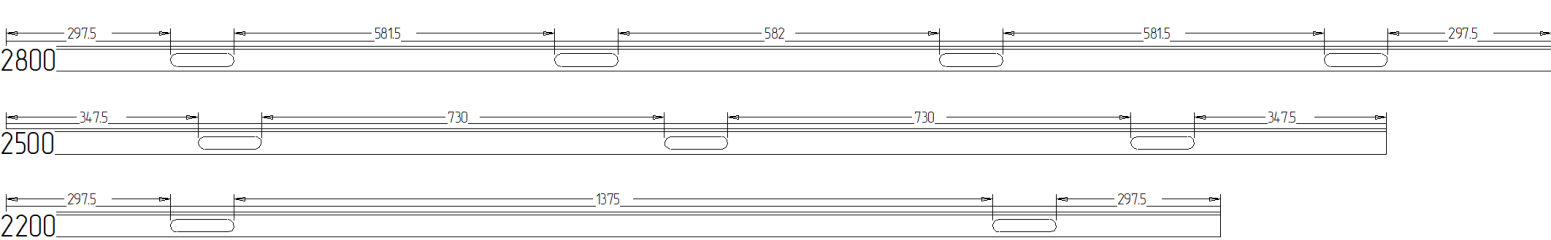

ВРЕЗКА КОРОВОЧНОГО БРУСА INVISIBLE REVERSE (ПЕТ/ЛИ AGV 3.0)