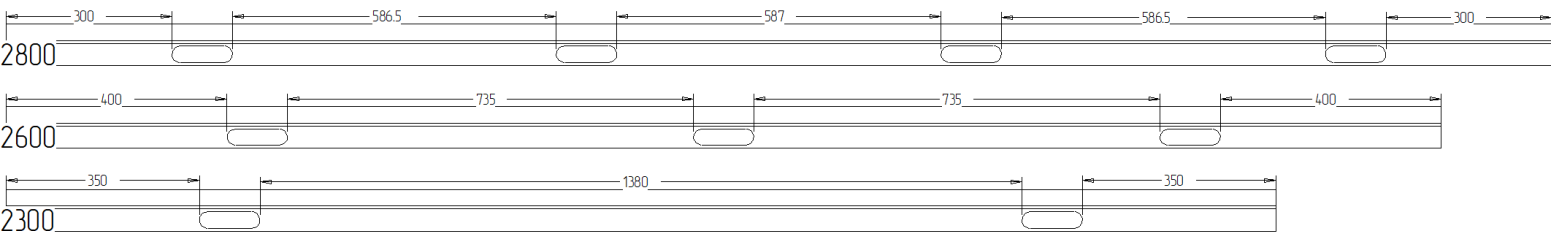

### ВРЕЗКА КОРОВОЧНОГО БРУСА 38мм. (ПЕТ/ЛИ AGV 2.0)