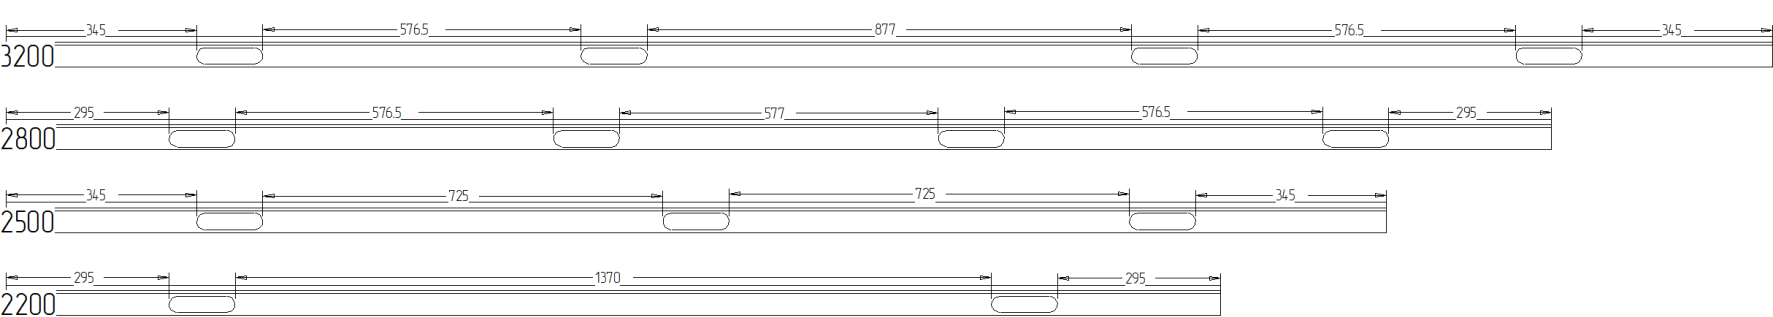

ВРЕЗКА КОРОВОЧНОГО БРУСА AU INVISIBLE (ПЕТ/ЛИ K8000)