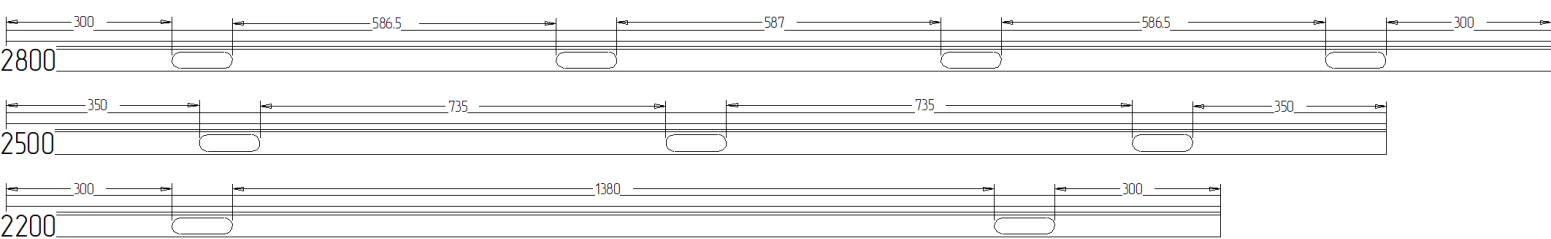

ВРЕЗКА КОРОВОЧНОГО БРУСА INVISIBLE (ПЕТ/ЛИ AGV 2.0)