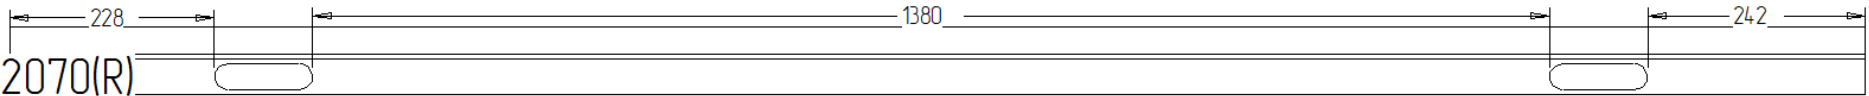

ВРЕЗКА КОРОБОЧНОГО БРУСА 32мм. (ПЕТЛИ AGB 2.0)